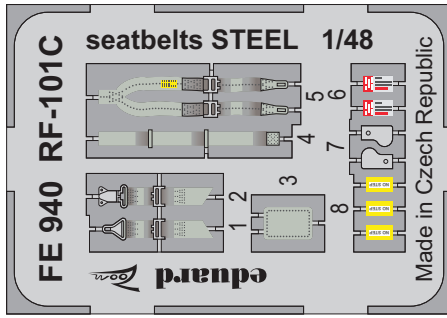

RF-101C seatbelts STEEL

eduard

FE 940

detail set for 1/48 KITTY HAWK kit • sada detailů pro stavebnici 1/48 KITTY HAWK

- APPLY EXPRESS MASK AND PAINT BEFORE GLUING
POUŽIT EXPRESS MASK NABARVIT PŘED SLEPENÍM
 - SYMETRICAL ASSEMBLY
SYMETRICKÁ MONTÁŽ
 - REMOVE
ODSTRANIT
 - GRIND
OBROUSIT
 - DRILL HOLE
VRTAT OTVOR
 - BEND
OHNOUT
 - OPTION
VOLBA
 - REPLACE
NAHRADIT
- 1** COLORED ETCHED PARTS
LEPTANÉ BAREVNÉ DÍLY
- 1** ETCHED PARTS
LEPTANÉ NEBAREVNÉ DÍLY
- 1** ORIGINAL KIT PARTS
PŮVODNÍ DÍLY STAVEBNICE

ORIGINAL KIT PARTS
PŮVODNÍ DÍLY STAVEBNICE

PHOTO-ETCHED PARTS
LEPTANÉ DÍLY

PARTS TO BE REMOVED
DÍLY K ODSTRANĚNÍ

FILL
TMELIT