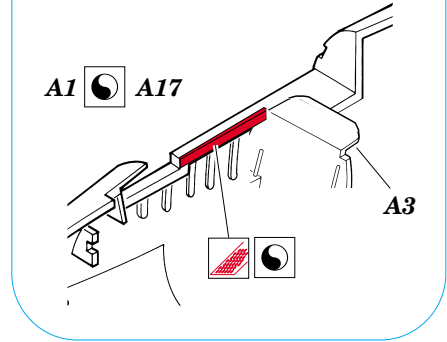

# F-8E Crusader

1/48 scale detail set for Hasegawa kit • sada detailů pro model Hasegawa 1/48

- SYMMETRICAL ASSEMBLY  
SYMETRICKÁ MONTÁŽ
- REMOVE  
ODSTRANIT
- BEND  
OHNOUT
- REPLACE  
NAHRADIT
- GRIND  
OBROUSIT
- OPTION  
VOLBA

ORIGINAL KIT PARTS  
PŮVODNÍ DÍLY STAVEBNICE

PHOTO-ETCHED PARTS  
LEPTANÉ DÍLY

PARTS TO BE REMOVED  
DÍLY K ODSTRANĚNÍ

23  
2 pcs

A3

4

40  
plastic  
Ø1,0x1,5mm

29