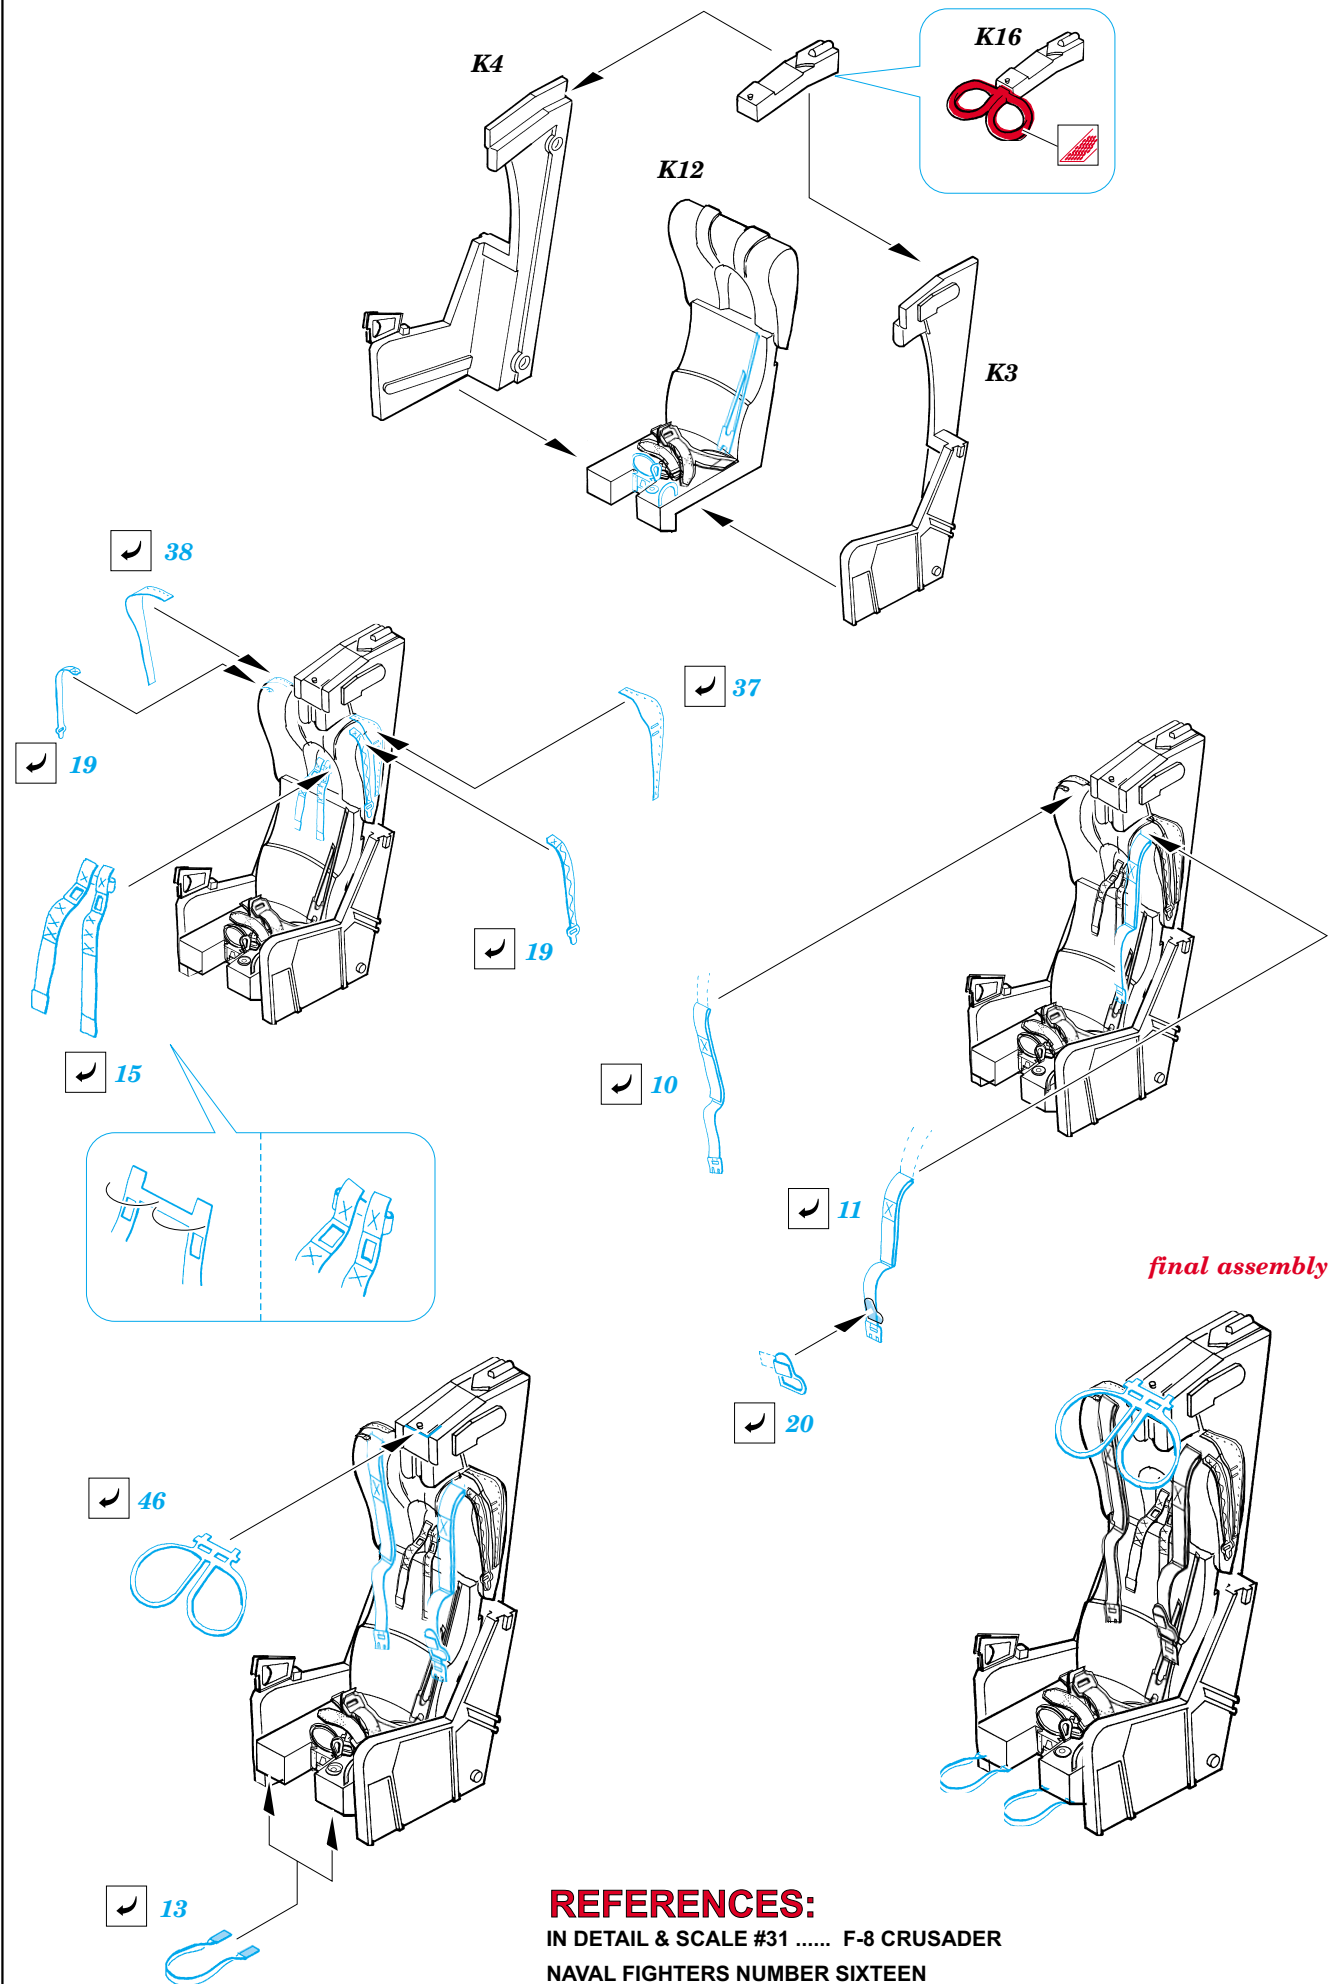

# F-8E Crusader

1/48 scale detail set for Hasegawa kit • sada detailů pro model Hasegawa 1/48

- SYMMETRICAL ASSEMBLY  
SYMETRICKÁ MONTÁŽ
- REMOVE  
ODSTRANIT
- BEND  
OHNOUT
- REPLACE  
NAHRADIT
- GRIND  
OBROUSIT
- OPTION  
VOLBA

ORIGINAL KIT PARTS  
PŮVODNÍ DÍLY STAVEBNICE

PHOTO-ETCHED PARTS  
LEPTANÉ DÍLY

PARTS TO BE REMOVED  
DÍLY K ODSTRANĚNÍ

23  
2 pcs

A3

4

40  
plastic  
Ø1,0x1,5mm

29