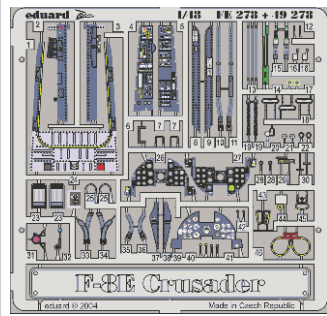

# F-8E Crusader

1/48 scale detail set for Hasegawa kit • sada detailů pro model Hasegawa 1/48

- SYMMETRICAL ASSEMBLY  
SYMETRICKÁ MONTÁŽ
- REMOVE  
ODSTRANIT
- BEND  
OHNOUT
- REPLACE  
NAHRADIT
- GRIND  
OBROUSIT
- OPTION  
VOLBA

ORIGINAL KIT PARTS  
PŮVODNÍ DÍLY STAVEBNICE

PHOTO-ETCHED PARTS  
LEPTANÉ DÍLY

PARTS TO BE REMOVED  
DÍLY K ODSTRANĚNÍ

23  
2 pcs

A3

4

40  
plastic  
Ø1,0x1,5mm

29