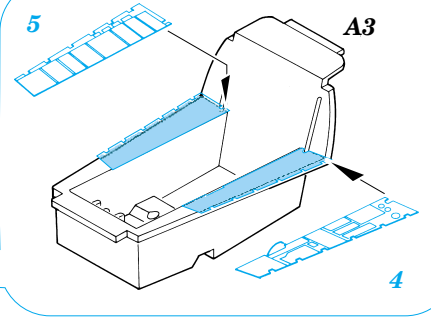

ORIGINAL KIT PARTS  
PŮVODNÍ DÍLY STAVEBNICE

PHOTO-ETCHED PARTS  
LEPTANÉ DÍLY

PARTS TO BE REMOVED  
DÍLY K ODSTRANĚNÍ

23  
2 pcs

A3

4

40  
plastic  
Ø1,0x1,5mm

29