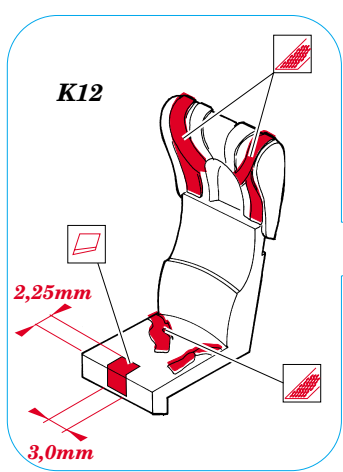

# F-8E Crusader

1/48 scale detail set for Hasegawa kit • sada detailů pro model Hasegawa 1/48

- SYMMETRICAL ASSEMBLY  
SYMETRICKÁ MONTÁŽ
- REMOVE  
ODSTRANIT
- BEND  
OHNOUT
- REPLACE  
NAHRADIT
- GRIND  
OBROUSIT
- OPTION  
VOLBA

ORIGINAL KIT PARTS  
PŮVODNÍ DÍLY STAVEBNICE

PHOTO-ETCHED PARTS  
LEPTANÉ DÍLY

PARTS TO BE REMOVED  
DÍLY K ODSTRANĚNÍ

23  
2 pcs

A3

4

40  
plastic  
Ø1,0x1,5mm

29