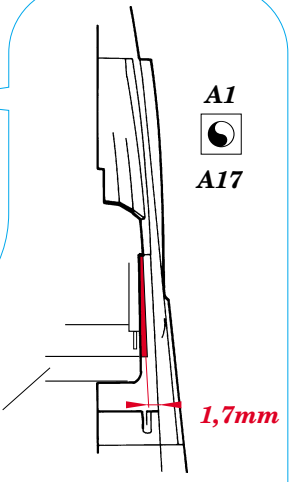

# F-8E Crusader

1/48 scale detail set for Hasegawa kit • sada detailů pro model Hasegawa 1/48

- SYMMETRICAL ASSEMBLY  
SYMETRICKÁ MONTÁŽ
- REMOVE  
ODSTRANIT
- BEND  
OHNOUT
- REPLACE  
NAHRADIT
- GRIND  
OBROUSIT
- OPTION  
VOLBA

ORIGINAL KIT PARTS  
PŮVODNÍ DÍLY STAVEBNICE

PHOTO-ETCHED PARTS  
LEPTANÉ DÍLY

PARTS TO BE REMOVED  
DÍLY K ODSTRANĚNÍ

23  
2 pcs

A3

4

40  
plastic  
Ø1,0x1,5mm

29