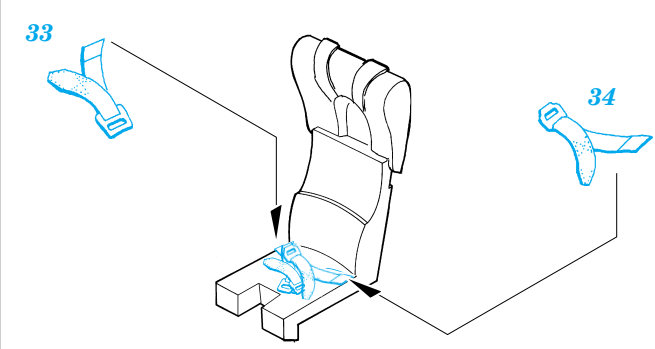

# F-8E Crusader

1/48 scale detail set for Hasegawa kit • sada detailů pro model Hasegawa 1/48

- SYMMETRICAL ASSEMBLY  
SYMETRICKÁ MONTÁŽ
- REMOVE  
ODSTRANIT
- BEND  
OHNOUT
- REPLACE  
NAHRADIT
- GRIND  
OBROUSIT
- OPTION  
VOLBA

ORIGINAL KIT PARTS  
PŮVODNÍ DÍLY STAVEBNICE

PHOTO-ETCHED PARTS  
LEPTANÉ DÍLY

PARTS TO BE REMOVED  
DÍLY K ODSTRANĚNÍ

23  
2 pcs

A3

4

40  
plastic  
Ø1,0x1,5mm

29