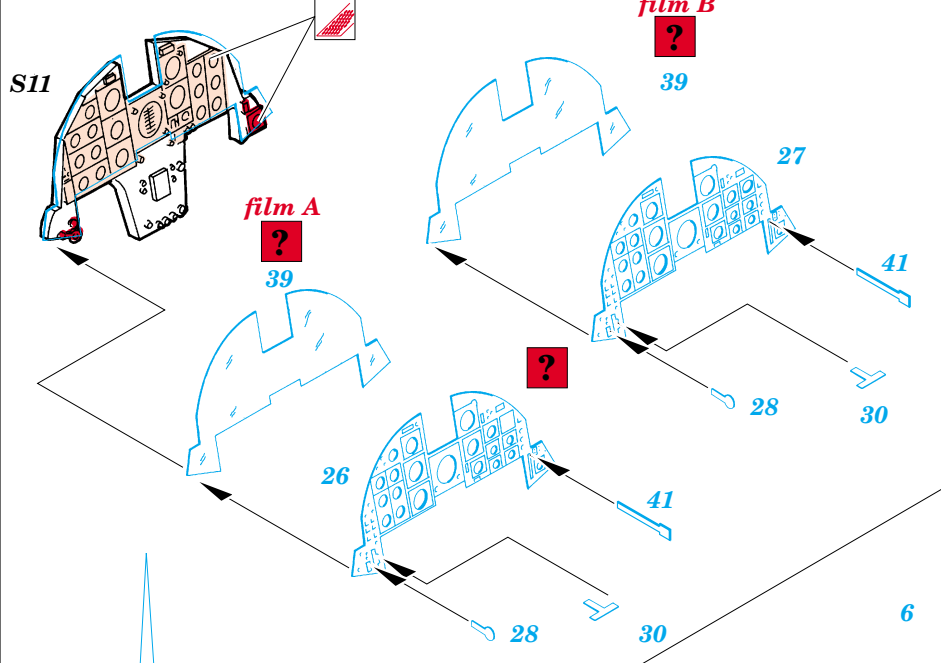

# F-8E Crusader

1/48 scale detail set for Hasegawa kit • sada detailů pro model Hasegawa 1/48

- SYMMETRICAL ASSEMBLY  
SYMETRICKÁ MONTÁŽ
- REMOVE  
ODSTRANIT
- BEND  
OHNOUT
- REPLACE  
NAHRADIT
- GRIND  
OBROUSIT
- OPTION  
VOLBA

ORIGINAL KIT PARTS  
PŮVODNÍ DÍLY STAVEBNICE

PHOTO-ETCHED PARTS  
LEPTANÉ DÍLY

PARTS TO BE REMOVED  
DÍLY K ODSTRANĚNÍ

23  
2 pcs

A3

4

40  
plastic  
Ø1,0x1,5mm

29