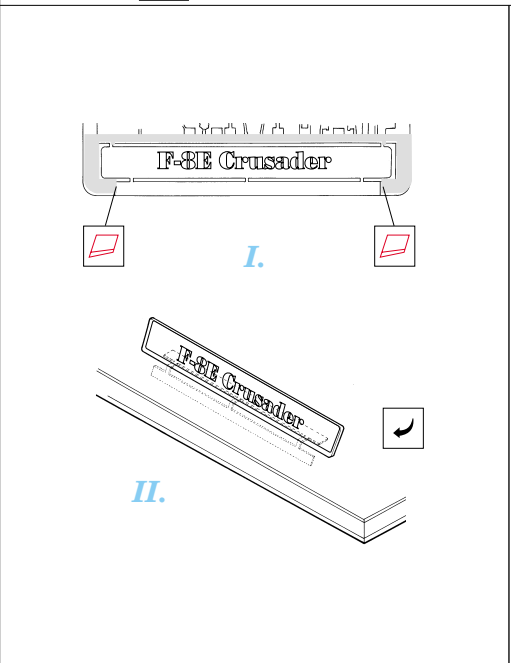

# F-8E Crusader

1/48 scale detail set for Hasegawa kit • sada detailů pro model Hasegawa 1/48

- SYMMETRICAL ASSEMBLY  
SYMETRICKÁ MONTÁŽ
- REMOVE  
ODSTRANIT
- BEND  
OHNOUT
- REPLACE  
NAHRADIT
- GRIND  
OBROUSIT
- OPTION  
VOLBA

ORIGINAL KIT PARTS  
PŮVODNÍ DÍLY STAVEBNICE

PHOTO-ETCHED PARTS  
LEPTANÉ DÍLY

PARTS TO BE REMOVED  
DÍLY K ODSTRANĚNÍ

23  
2 pcs

A3

4

40  
plastic  
Ø1,0x1,5mm

29