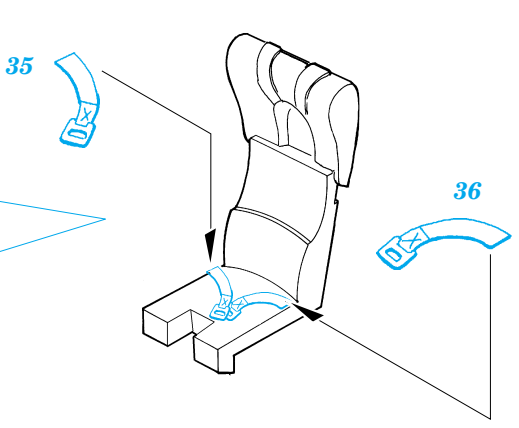

# F-8E Crusader

1/48 scale detail set for Hasegawa kit • sada detailů pro model Hasegawa 1/48

- SYMMETRICAL ASSEMBLY  
SYMETRICKÁ MONTÁŽ
- REMOVE  
ODSTRANIT
- BEND  
OHNOUT
- REPLACE  
NAHRADIT
- GRIND  
OBROUSIT
- OPTION  
VOLBA

ORIGINAL KIT PARTS  
PŮVODNÍ DÍLY STAVEBNICE

PHOTO-ETCHED PARTS  
LEPTANÉ DÍLY

PARTS TO BE REMOVED  
DÍLY K ODSTRANĚNÍ

23  
2 pcs

A3

4

40  
plastic  
Ø1,0x1,5mm

29