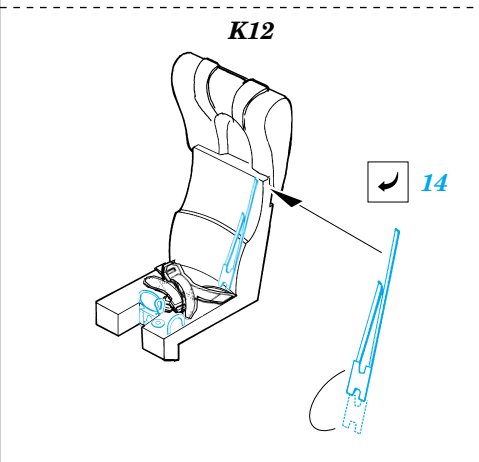

# F-8E Crusader

1/48 scale detail set for Hasegawa kit • sada detailů pro model Hasegawa 1/48

- SYMMETRICAL ASSEMBLY  
SYMETRICKÁ MONTÁŽ
- REMOVE  
ODSTRANIT
- BEND  
OHNOUT
- REPLACE  
NAHRADIT
- GRIND  
OBROUSIT
- OPTION  
VOLBA

ORIGINAL KIT PARTS  
PŮVODNÍ DÍLY STAVEBNICE

PHOTO-ETCHED PARTS  
LEPTANÉ DÍLY

PARTS TO BE REMOVED  
DÍLY K ODSTRANĚNÍ

23  
2 pcs

A3

4

40  
plastic  
Ø1,0x1,5mm

29