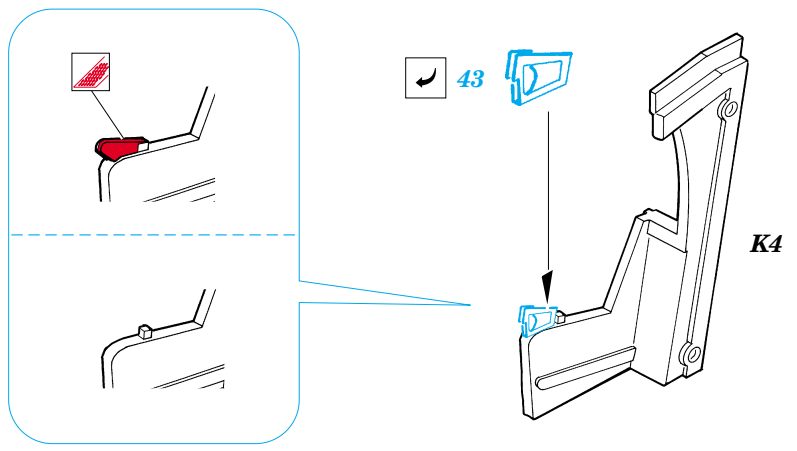

# F-8E Crusader

1/48 scale detail set for Hasegawa kit • sada detailů pro model Hasegawa 1/48

- SYMMETRICAL ASSEMBLY  
SYMETRICKÁ MONTÁŽ
- REMOVE  
ODSTRANIT
- BEND  
OHNOUT
- REPLACE  
NAHRADIT
- GRIND  
OBROUSIT
- OPTION  
VOLBA

ORIGINAL KIT PARTS  
PŮVODNÍ DÍLY STAVEBNICE

PHOTO-ETCHED PARTS  
LEPTANÉ DÍLY

PARTS TO BE REMOVED  
DÍLY K ODSTRANĚNÍ

23  
2 pcs

A3

4

40  
plastic  
Ø1,0x1,5mm

29