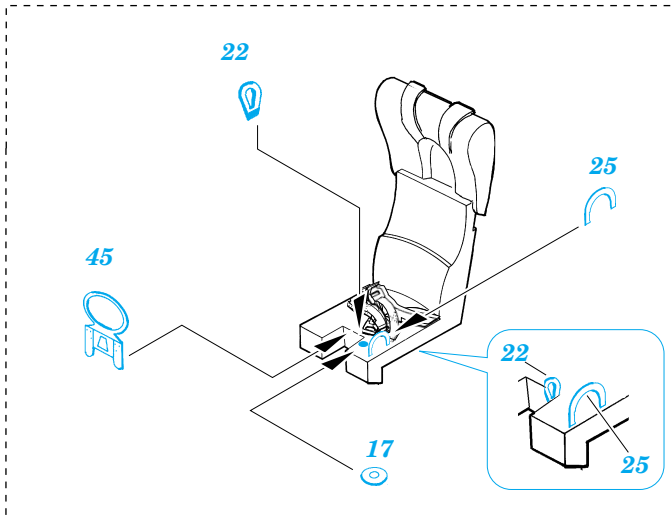

# F-8E Crusader

1/48 scale detail set for Hasegawa kit • sada detailů pro model Hasegawa 1/48

- SYMMETRICAL ASSEMBLY  
SYMETRICKÁ MONTÁŽ
- REMOVE  
ODSTRANIT
- BEND  
OHNOUT
- REPLACE  
NAHRADIT
- GRIND  
OBROUSIT
- OPTION  
VOLBA

ORIGINAL KIT PARTS  
PŮVODNÍ DÍLY STAVEBNICE

PHOTO-ETCHED PARTS  
LEPTANÉ DÍLY

PARTS TO BE REMOVED  
DÍLY K ODSTRANĚNÍ

23  
2 pcs

A3

4

40  
plastic  
Ø1,0x1,5mm

29