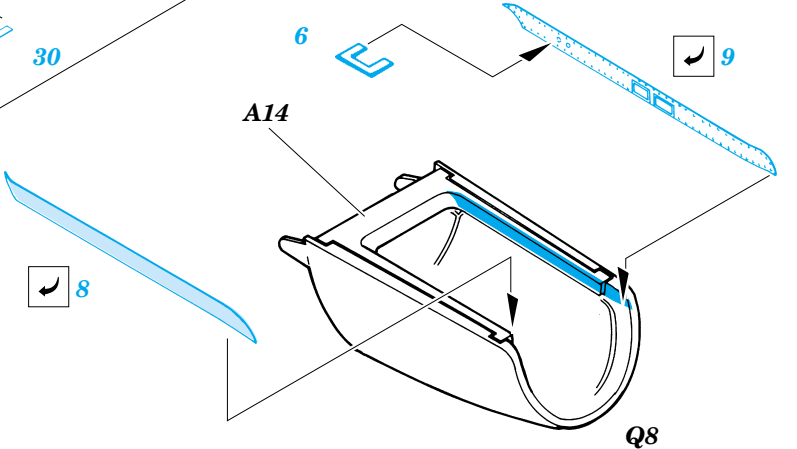

# F-8E Crusader

1/48 scale detail set for Hasegawa kit • sada detailů pro model Hasegawa 1/48

- SYMMETRICAL ASSEMBLY  
SYMETRICKÁ MONTÁŽ
- REMOVE  
ODSTRANIT
- BEND  
OHNOUT
- REPLACE  
NAHRADIT
- GRIND  
OBROUSIT
- OPTION  
VOLBA

ORIGINAL KIT PARTS  
PŮVODNÍ DÍLY STAVEBNICE

PHOTO-ETCHED PARTS  
LEPTANÉ DÍLY

PARTS TO BE REMOVED  
DÍLY K ODSTRANĚNÍ

23  
2 pcs

A3

4

40  
plastic  
Ø1,0x1,5mm

29