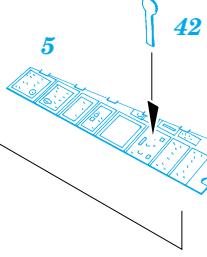

# F-8E Crusader

1/48 scale detail set for Hasegawa kit • sada detailů pro model Hasegawa 1/48

- SYMMETRICAL ASSEMBLY  
SYMETRICKÁ MONTÁŽ
- REMOVE  
ODSTRANIT
- BEND  
OHNOUT
- REPLACE  
NAHRADIT
- GRIND  
OBROUSIT
- OPTION  
VOLBA

ORIGINAL KIT PARTS  
PŮVODNÍ DÍLY STAVEBNICE

PHOTO-ETCHED PARTS  
LEPTANÉ DÍLY

PARTS TO BE REMOVED  
DÍLY K ODSTRANĚNÍ

23  
2 pcs

A3

4

40  
plastic  
Ø1,0x1,5mm

29